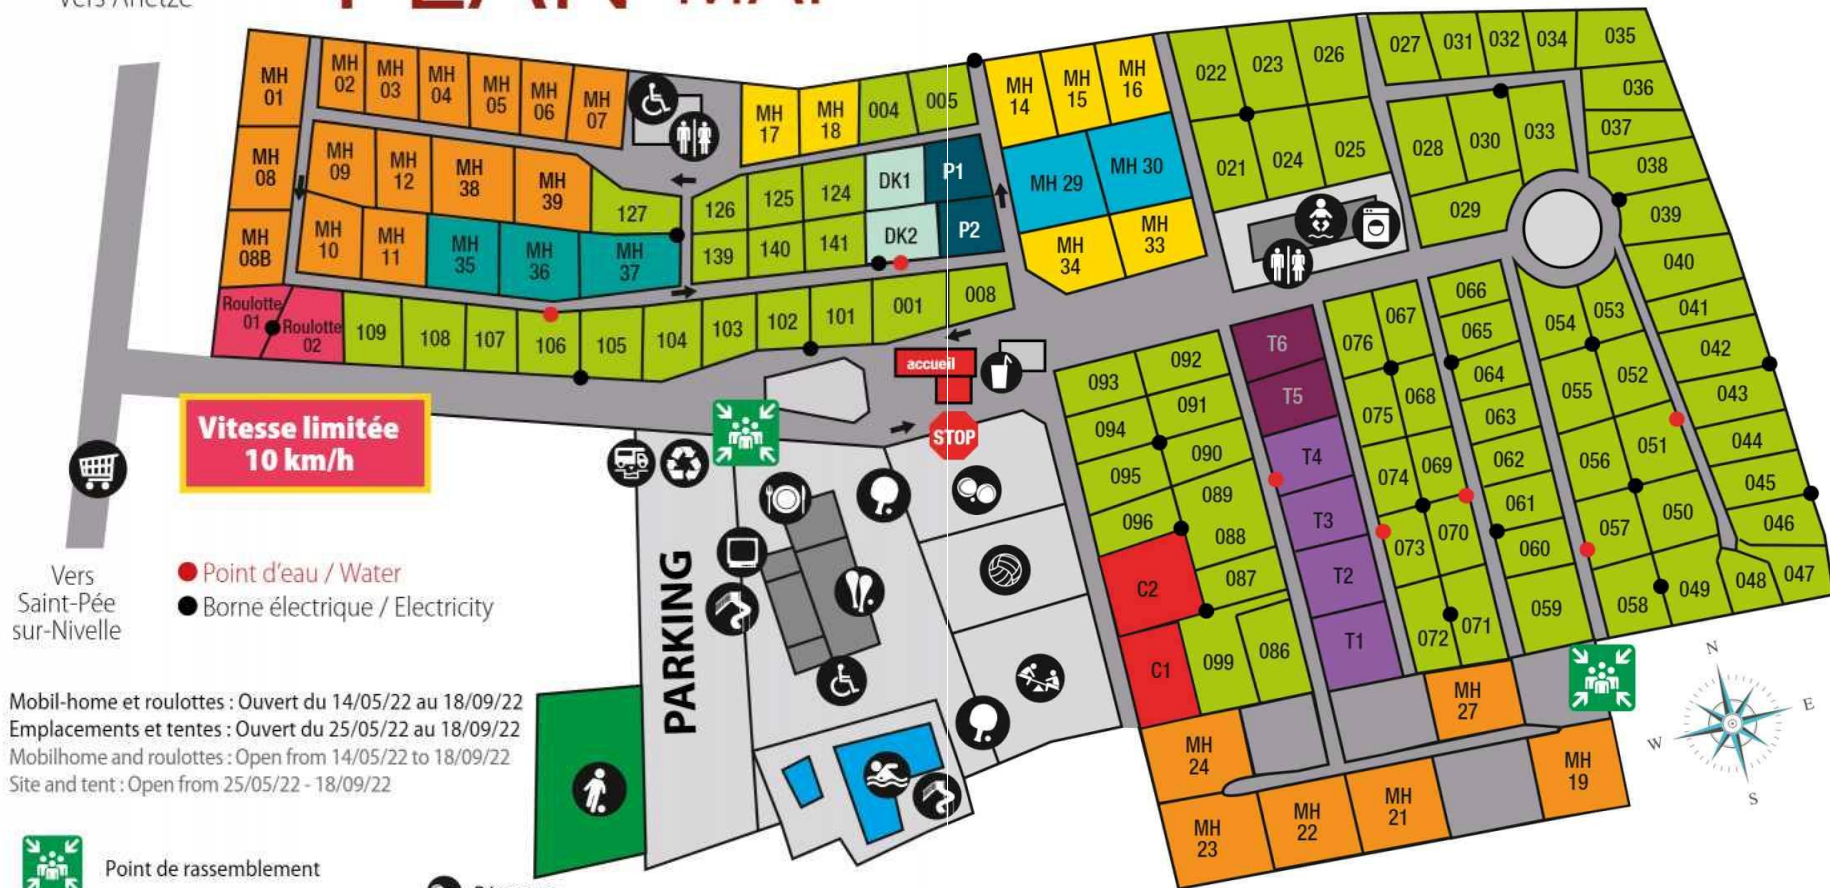

PLAN MAP

Coordonnées GPS : N43.36265 W-1.56586

Vers Ahetze

Mobil-home et roulottes : Ouvert du 14/05/22 au 18/09/22
 Emplacements et tentes : Ouvert du 25/05/22 au 18/09/22
 Mobilhome and roulottes : Open from 14/05/22 to 18/09/22
 Site and tent : Open from 25/05/22 - 18/09/22

Point de rassemblement

- Payant sur l'emplacement, gratuit à la salle télé (1h/j.)
Paying on your place, Free wifi on TV room (1 Hours/day)
- Jeux intérieurs / Inside playground
- Snack / Pizza (01/07-29/08)
- Fronton
- Télévision / Television
- Ping-Pong / Table tennis

- Baignoire bébé / Baby bath
- Animation sportives, randonnées
Sport animations, mountain's walking (11/07-27/08)
- Pot d'accueil le lundi à 19h
Welcome drink monday at 7 pm (11/07-22/08)
- Supermarché à 800 m, ouvert de 8h45 à 20h et le dimanche matin de 8h45 à 13h.
Supermarket at 800 m, open from 8:45 am to 8:00 pm and the Sunday morning from 8:45 am to 1:00 pm.

- | | |
|-----------------------|-----------------------|
| Emplacement | MH 4 pers. |
| Tente Pilotis 4 pers. | MH 4/6 pers. |
| Tente 2 pers. | MH 6 pers. 3 chambres |
| Tente 3 pers. | MH 8 pers. 4 chambres |
| Tente 4 pers. | Roulotte 4 pers. |
| Tente 5 pers. | |